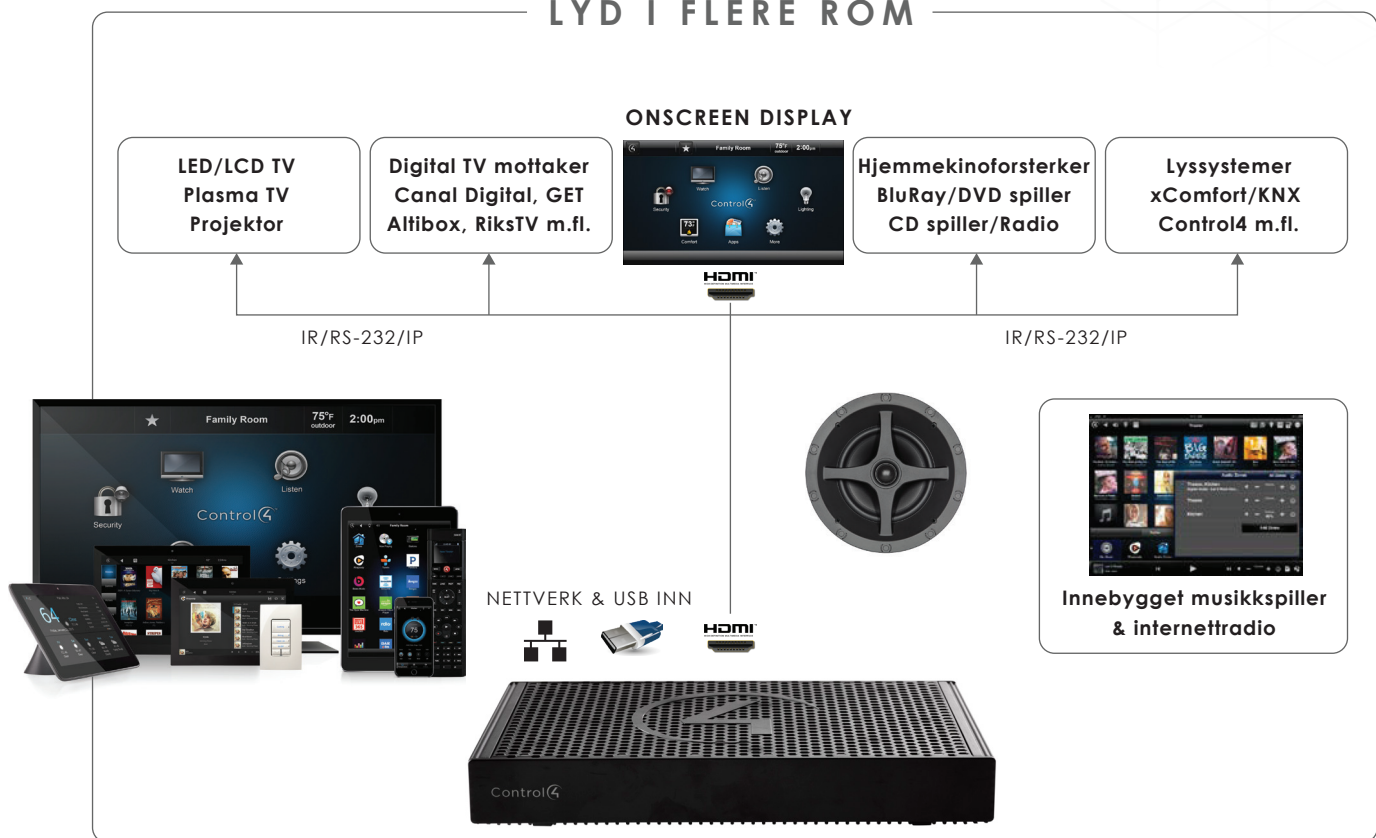

LYD I FLERE ROM

PAKKENS INNHOLD

1 x C4-EA3

Sentralenhet inkl. MyHome app, TuneIn og audio/video Intercom lisens.

1 x C4-8AMP1

4 sone matriseforsterker 8 x 45 watt.
Innebygget volumkontroll, audiomatrise og EQ.

2 x par Sonance C6R
Rund eller kvadratisk 6.5" innfellingshøytalere.

2 x stk. Sonance C6R ST
Rund eller kvadratisk 6.5" innfellingshøytalere.

kr 38 990,- inkl. app styring.