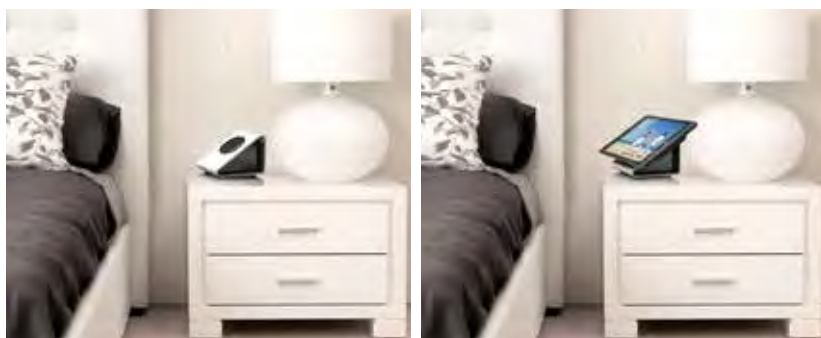

LAUNCHPORT

Anb. utsalg: eks. mva inkl. mva

LaunchPort Beskyttende ladedeksel (induksjon) til dine iPad produkter.		
AM.2 deksel	iPad mini, mini 2, mini 3 & mini 4.	1 592,- 1 990,-
AP.3 deksel	iPad (3. gen.), så langt lageret rekker....	1 672,- 2 090,-
AP.4 deksel	iPad (4. gen.), så langt lageret rekker....	1 672,- 2 090,-
AP.5 deksel	iPad Air1 & Air 2 & Pro 9.7". Leveres i sort og hvit.	1 672,- 2 090,-
Basestasjon	Ladestasjon (induksjon). Gir et naturlig hjem til din iPad på kjøkkenbenk/ kontorpult etc. samtidig som den lades. Leveres i sort og sølv.	2 232,- 2 790,-
Veggfeste	Ladestasjon for vegg (induksjon). Gir et naturlig hjem til din iPad på veggen samtidig som den lades. Leveres i sort og hvit.	2 232,- 2 790,-

Control Mount

Control Mount Air 2 | 1 | Pro 9.7"	For fast innfelling av iPad Air 1, Air 2 & Pro 9.7" i veggen (horisontalt eller vertikalt).	3 992,- 4 990,-
Control Mount mini 3 | 2 | 1	For fast innfelling av iPad mini 1, mini 2 & mini 3 i veggen (horisontalt eller vertikalt).	3 432,- 4 290,-