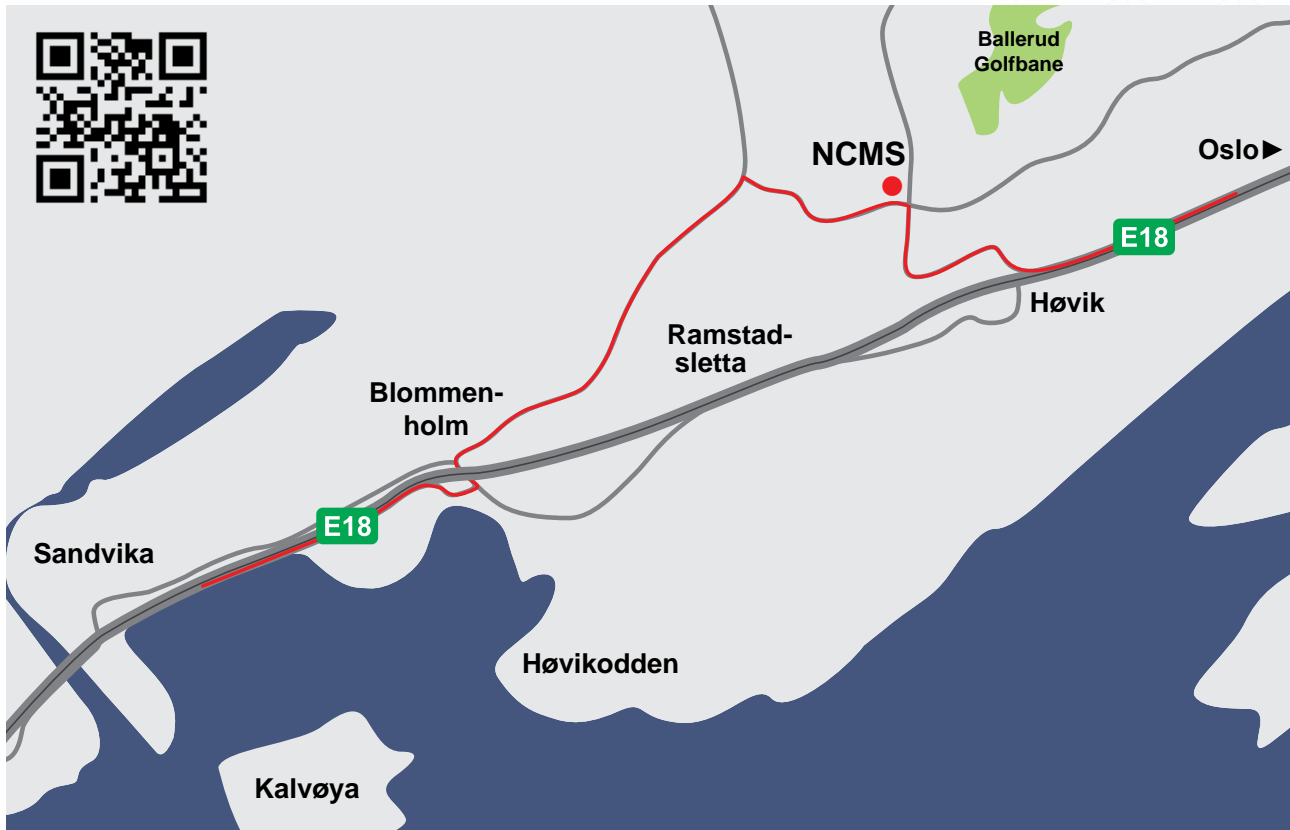

Norwegian Custom Media Solution as
Gamle Drammensvei 107
1363 HØVIK - Norway

tel +47 67 48 01 00
epost info@ncms.no
www.ncms.no
www.control4.no
VAT 985 374 295 NO

Kopiering og publisering kun tillatt etter skriftlig avtale!
NCMS as tar forbehold om eventuelle trykkfeil.

CEDIA™