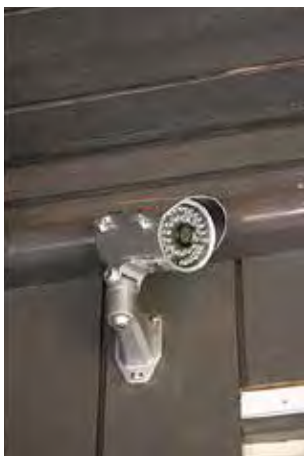

Besøk våre visningshus

På området til Norsk Hyttesenter på Hellerud-sletta har vi sammen med Saltdalshytta og EATON to visningshus som viser Control4 i praksis og dens muligheter. Her er Control4 og xComfort sydd sammen for full kontroll på lyd, lys, bilde, adgangskontroll og overvåkning m.m. Men likevel meget enkel og intuitivt betjening via Control4 app på nettbrett, smarttelefon, fjernkontroll eller berørings skjerm på vegg.

Ta kontakt på info@ncms.no for å avtale en tid for demonstrasjon av Control4 sine muligheter og opplevelse for deg og ditt hjem.

Se mer på www.control4.no/control4-visningshus og www.control4.no/control4-visningshus-2